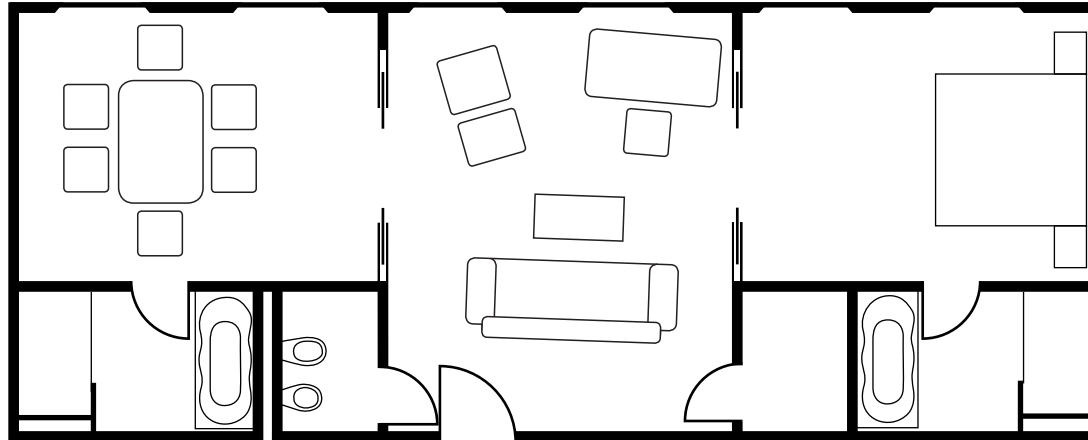

PALAIS  
DRESDEN

PALAIS SUITE

Bülow Palais  
Königstraße 14

M 1:100  
Raumhöhe: 3,00 m

1 Banketttisch (140 x 70 cm)  
6 Bankettstühle (61 x 61 cm)

Maximale Personenzahl: 6

Theater

Parlament

Block

U-Form

Gala